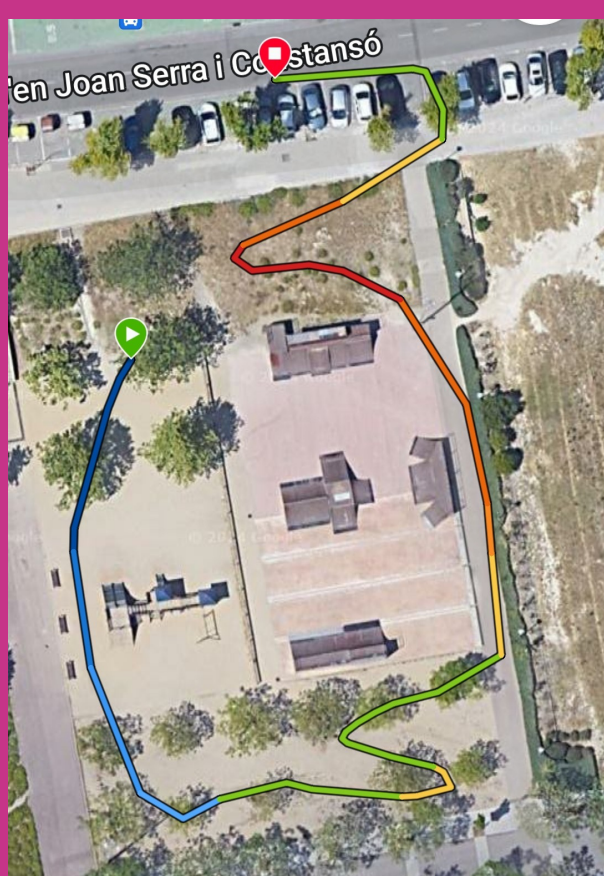

## Sortida i arribada a l'escola Maristes

Recorregut 1E - 150 m (I3)

Recorregut 1D- 250 m (I4)

Recorregut 1C - 350 m (I5)

Recorregut A - 600 m

Recorregut B - 400 m

Inscripcions: fins dimecres 14 de febrer.