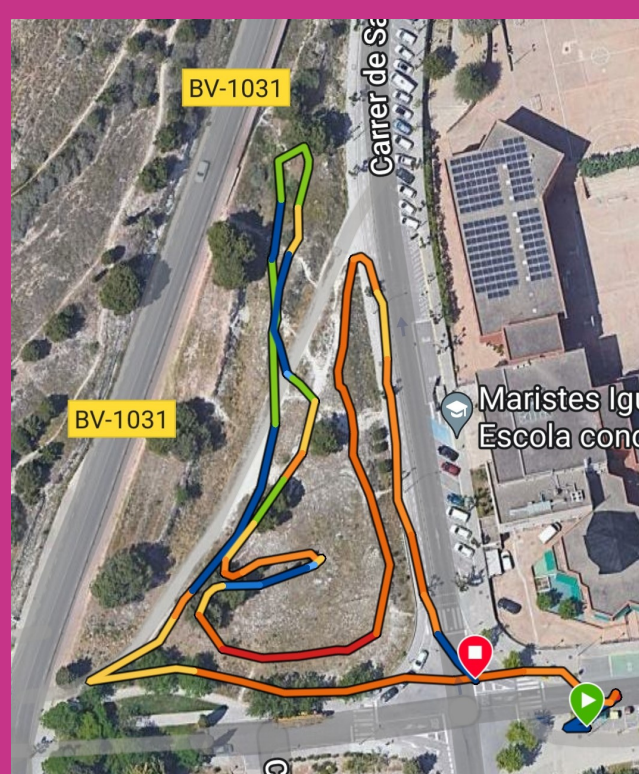

## Sortida i arribada a l'escola Maristes

Recorregut 1E - 150 m (I3)

Recorregut 1D- 250 m (I4)

Recorregut 1C - 350 m (I5)

Recorregut A - 600 m

Recorregut B - 400 m

Inscripcions: fins dimecres 14 de febrer.