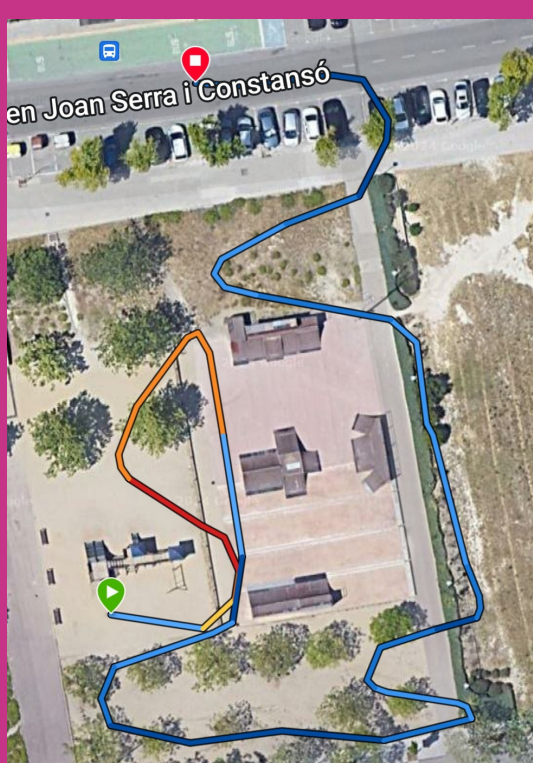

# 12è CROS ESCOLAR MARISTES

2A: 1200m. 1B+2A: 1500 m. 1B+1A: 1000m. 1A: 600m. 1C: 350m. 1D: 250m. 1E: 150m.

## Sortida i arribada a l'escola Maristes

Recorregut 1E - 150 m (I3)

Recorregut 1D- 250 m (I4)

Recorregut 1C - 350 m (I5)

Recorregut A - 600 m

Recorregut B - 400 m

Inscripcions: fins dimecres 14 de febrer.